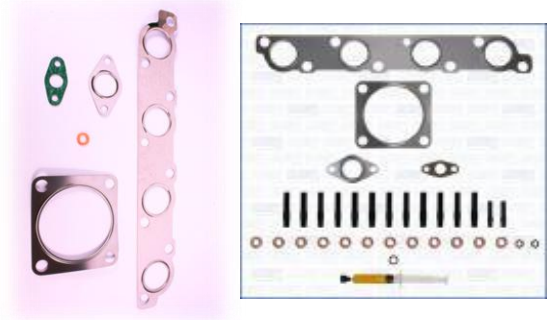

Nazwa

Nr CER

KPL.USZ.TURBO F(2.0TDCI)[00-07]

[ABFA,FIFA,F3FA,D6BA,HJBA,N7BA];
MONDEO,TRANSIT

Pasuje do: 714467-0013, 752233-0007, 758226-0010 (4 uszczelki,w tym pod kolektor wyd.+1 podkładka miedziana),mała uszczelka wydech.szpilka M8

JR T1988
RE 2505389
AJ JTC11387