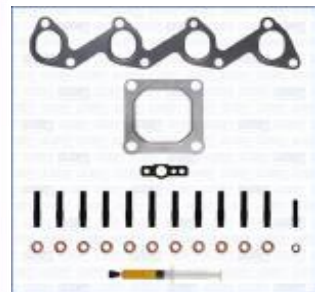

**Nazwa**
**Nr CER**
**KPL.USZ.TURBO FT(2.3JTD)[02-]**

110KM ; [F1AE0481C]; DUCATO

**JR T3091**  
**RE 2505296**

pasuje do: 53039880067, 53039880078,  
53039880090, 53039880114  
(3 uszczelki+1 podkładka miedziana)

**Nazwa**
**Nr CER**
**KPL.USZ.TURBO BW(2.5TD)[91-]**

115/143KM ; [M51D25]; 325,525

**JR T1984**  
**RE 2505192**  
**AJ JTC11026**

Pasuje do: 465555-0003, 700447-0007, 700447-0008, 700935-0003, 703672-0002 742730-0018

**Nazwa**
**Nr CER**
**KPL.USZ.TURBO F(1.8TD)[98-]**

75/110KM ; [BHDA,HCPA,RTN,RWPC,C9DA];  
FIESTA,FOCUS,TRANSIT

**JR T1973**  
**RE 2505187**  
**AJ JTC11023**

Pasuje do: 703863-0002, 706499-0001, 706499-0002, 706499-0004, 756919-0002