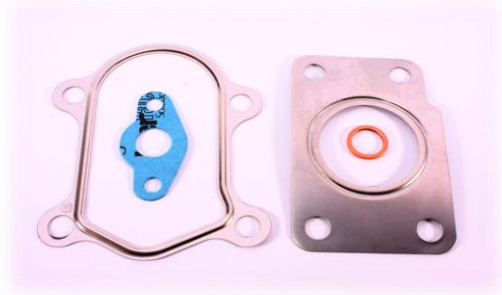

**Nazwa**
**Nr CER**
**KPL.USZ.TURBO FT(1.3JTD)[03-]**

69/75KM ; [169A1,188A9,199A2];  
DOBLO,PANDA,PUNTO, OPEL,SUZUKI

**JR T1996**  
**RE 2505240**

pasuje do: 54359880005, 54359880006  
(4 uszczelki+1 podkładka miedziana )

**Nazwa**
**Nr CER**
**KPL.USZ.TURBO FT(1.9JTD)[01-]**

110/140KM ;  
[186A6,186A8,192A1,192A5,937A7];

**JR T1983**  
**RE 2505179**

Pasuje do: 712766-0001 712766-0002  
(2 uszczelki+1 podkładka miedziana)

**Nazwa**
**Nr CER**
**KPL.USZ.TURBO FT(2.3JTD)[02-]**

110KM ; [F1AE0481C]; DUCATO

**JR T3091**  
**RE 2505296**

pasuje do: 53039880067, 53039880078,  
53039880090, 53039880114  
(3 uszczelki+1 podkładka miedziana)