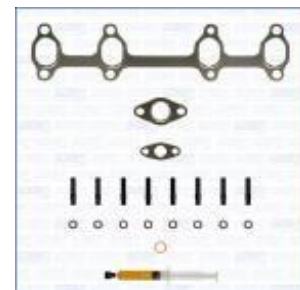

Nazwa

Nr Cer

JR T2952 KPL.USZ.TURBO VW(1.9TD)[97-]

105KM; [BLS BSU]; BORA,GOLF,POLO,SHARAN

Pasuje do: 54399700029 54399700067
756867-0001 756867-0002 756867-0003
765261-0002 765261-0003 54399700068

JR T2952
RE 2505564
AJ JTC11482